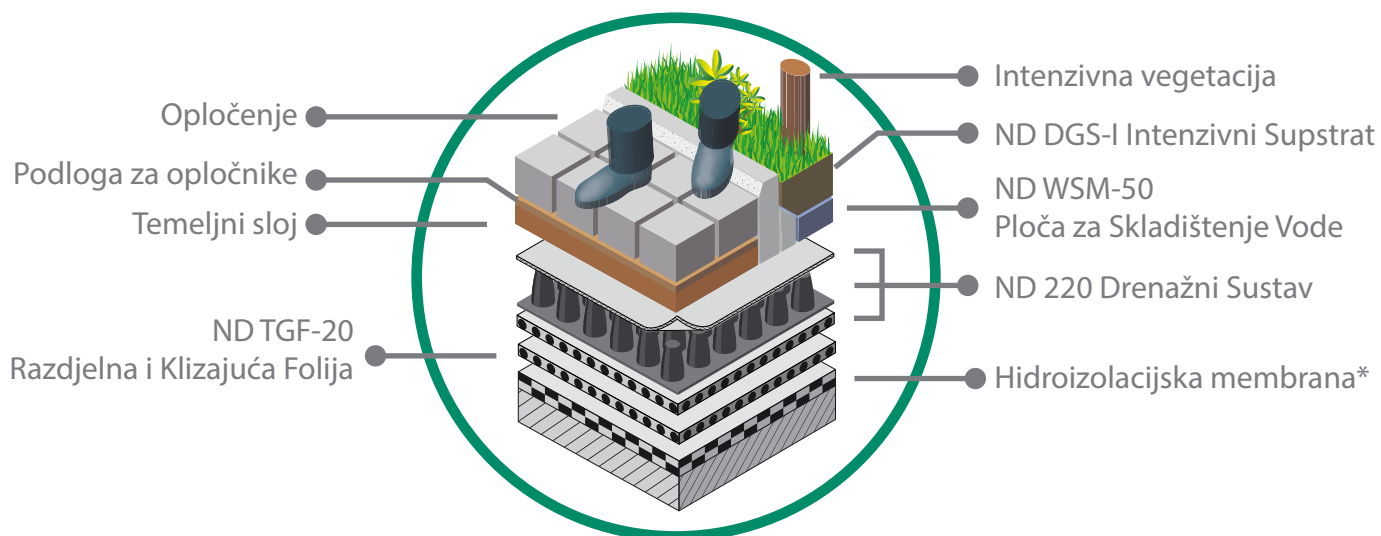

Nophadrain Sustav Prohodnih Krovova

Mješoviti krov

*Opcionalno ND WSB-80 Protukorijenska Folija: ukoliko hidroizolacijska membrana nije deklarirana kao protukorijenska.